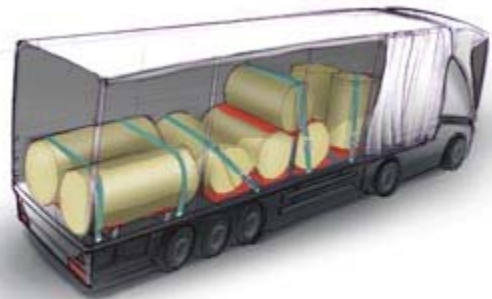

Rutschhemmende Materialien für die Ladungssicherung

DRGgrip

bedarfsgerechte Lösungen für die Transportsicherung

DRGgrip ist ein rutschhemmendes Material, das speziell für die Ladungssicherung entwickelt wurde. DRGgrip erhöht signifikant den dynamischen Gleitreibbeiwert zwischen Ladefläche und Ladegut und ermöglicht damit eine sichere und effiziente Ladungssicherung.

Mangelhaft gesicherten Fahrzeugen droht im Extremfall eine Stilllegung durch die Behörden.

- zertifizierte Gleitreibbeiwerte
- auch für die Sicherung von Kunststoffsäcken und -Kanistern geeignet
- weitgehend wasserundurchlässig