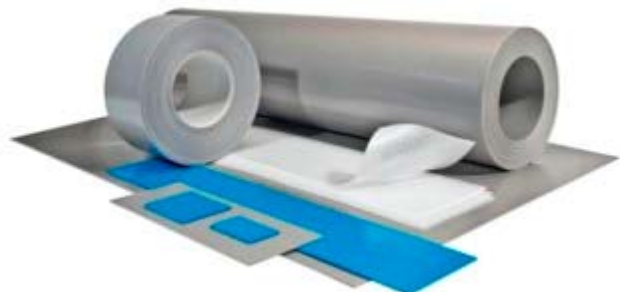

Rutschhemmende Materialien für die Ladungssicherung

DRGgrip

bedarfsgerechte Lösungen für die Transportsicherung

DRGgrip ist ein rutschhemmendes Material, das speziell für die Ladungssicherung entwickelt wurde. DRGgrip erhöht signifikant den dynamischen Gleitreibbeiwert zwischen Ladefläche und Ladegut und ermöglicht damit eine sichere und effiziente Ladungssicherung.

Mangelhaft gesicherten Fahrzeugen droht im Extremfall eine Stilllegung durch die Behörden.

- zertifizierte Gleitreibbeiwerte
- auch für die Sicherung von Kunststoffsäcken und -Kanistern geeignet
- weitgehend wasserundurchlässig

Wirtschaftlichkeit

Je höher die Reibung zwischen Ladegut und Ladefläche, desto geringer fällt der zusätzliche Aufwand der Sicherung der Ladung aus. Die hohen Reibbeiwerte von DRGgrip machen es deshalb möglich, den Zeitaufwand und die Kosten bei der Sicherung der Ladung deutlich zu reduzieren. Darüber hinaus lassen sich durch den Einsatz von DRGgrip Transportschäden durch ein Verrutschen der Ladung auf einfache und kostengünstige Weise verhindern.

- PVC-frei
- FCKW- und HFCKW-frei
- klebstofffrei
- weichmacherfrei

DRGgrip Basic	Die kostengünstige Standardlösung Polyolefinschaum mit beidseitiger rutschhemmender Ausrüstung. Geeignet z.B. für Kartonagen, Kunststofffässer, Papier- oder Kunststoffsäcke etc. Stärke 3 mm
DRGgrip Ultra	Für gehobene Anforderungen Polyolefinschaum mit beidseitiger rutschhemmender Ausrüstung. Geeignet z.B. für hartgewickelte Papierrollen, Holzpaletten, Kartonagen, Kunststofffaser, Papier- oder Kunststoffsäcke etc. Stärke 2 mm, 3 mm, 4 mm
DRGgrip Ultra plus	Die Lösung für höchste Anforderungen. Spezial-Polyolefinschaum mit sehr hoher Dichte und beidseitiger Antirutschhausrüstung. Geeignet z.B.. für schwere, hartgewickelte Papierrollen, Kartonagen, Gitterboxen und Holzpaletten. Stärke: 2 mm, 3 mm
Lieferform von DRGgrip	<ul style="list-style-type: none"> ■ Zuschnitte ■ kundenspezifische Abmessungen und Farben auf Anfrage